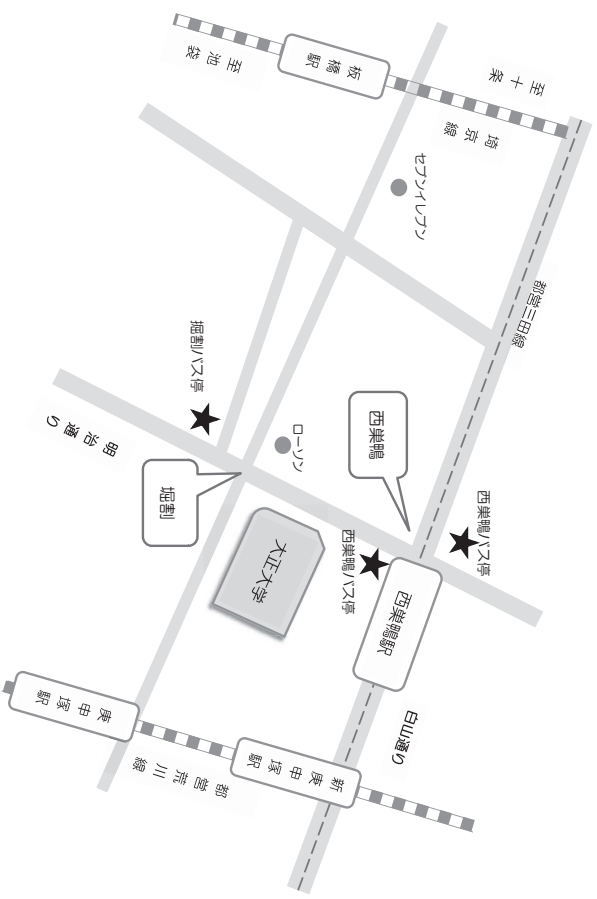

大正大学・巣鴨キャンパス 交通アクセス

大正大学 巣鴨キャンパス